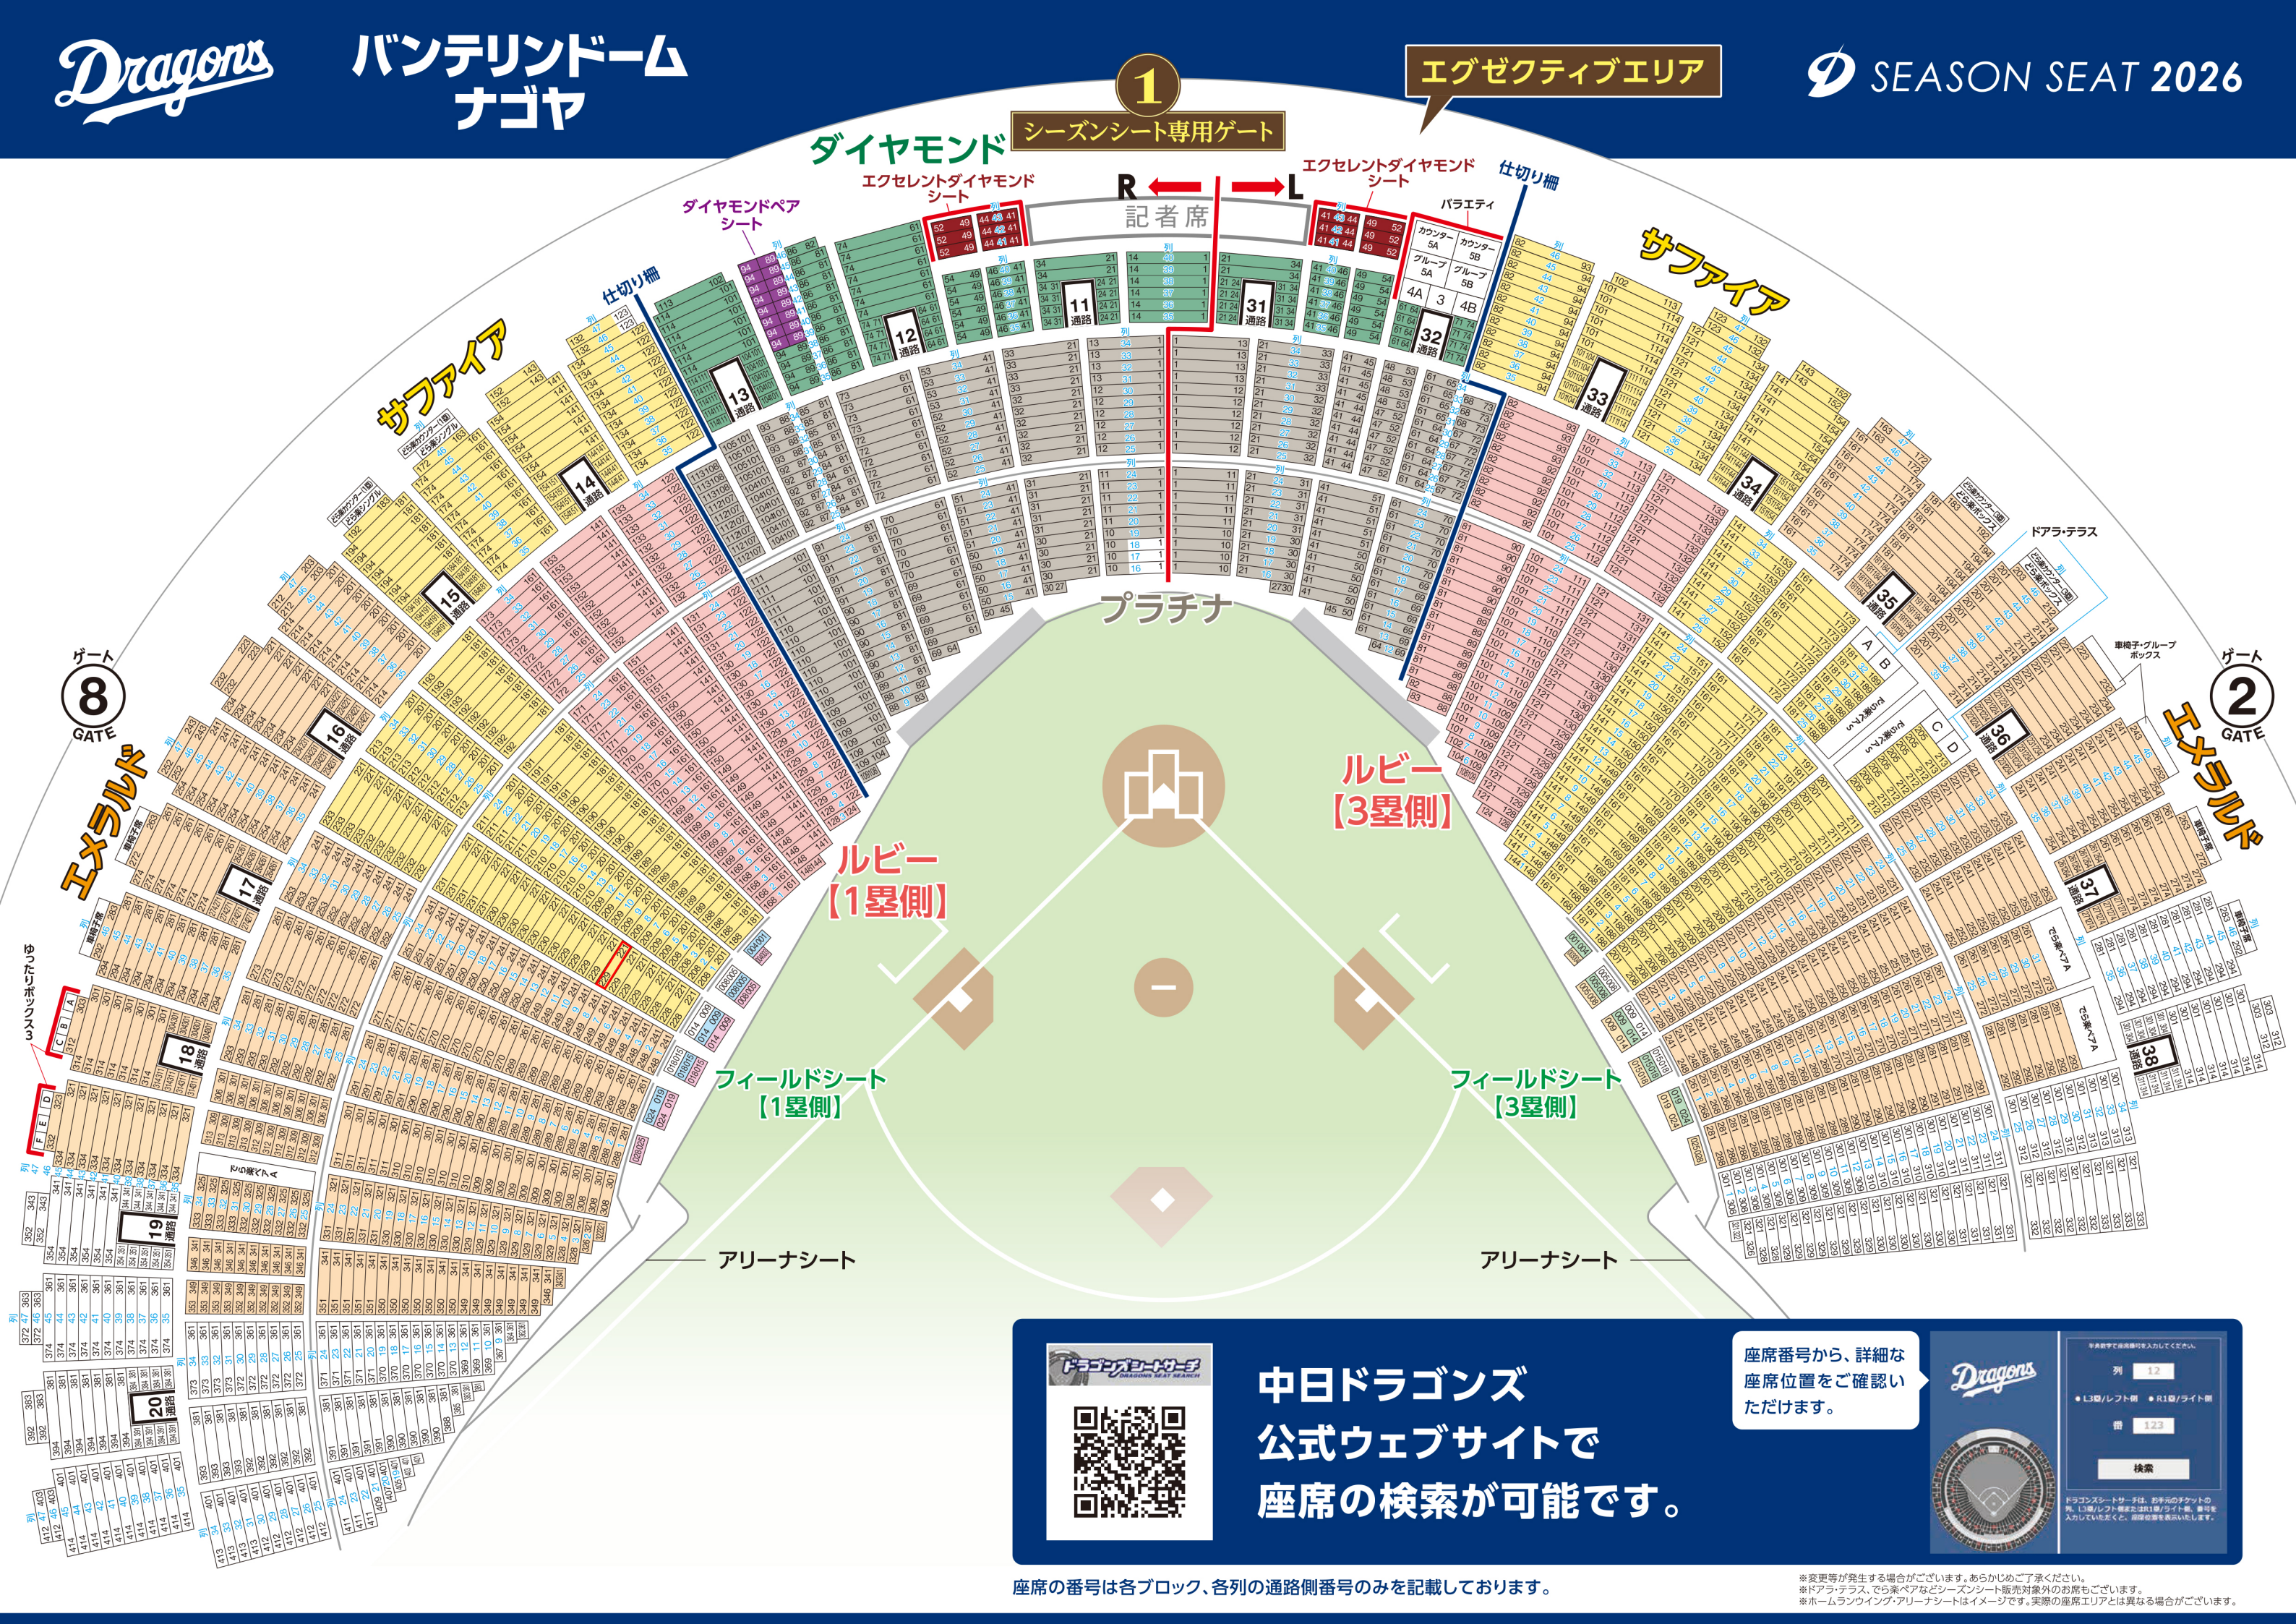

1

エグゼクティブエリア

ダイヤモンド シーズンシート専用ゲート

中日ドラゴンズ
公式ウェブサイト
で
座席の検索が可能です。

座席番号から、詳細な
座席位置をご確認い
ただけます。

座席の番号は各ブロック、各列の通路側番号のみを記載しております。

※変更等が発生する場合がございます。あらかじめご了承ください。
※ドアラ・テラス、でら楽べアなどシーズンシート販売対象外のお席もございませう。
※ホームランウィング・アリーナシートはイメージです。実際の座席エリアとは異なる場合がございます。